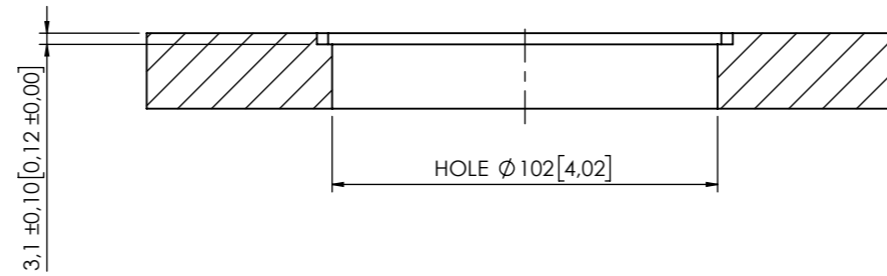

SECTION D-D

PATTERN HOLE

Scale 1:2
Dimensions in millimeters [inches]
Revision: 0
Projection: 
Structure: 430PH003

ARTHUR HOLM

Albiral Display Solutions SL
Fàtima 25, Sant Hipòlit de Voltregà. 08512 Barcelona (SPAIN)
TEL: +34 93 850 23 76 / 23 83 FAX: +34 93 850 25 50
WEB: www.arthurholm.com EMAIL: marketing@albiral.com