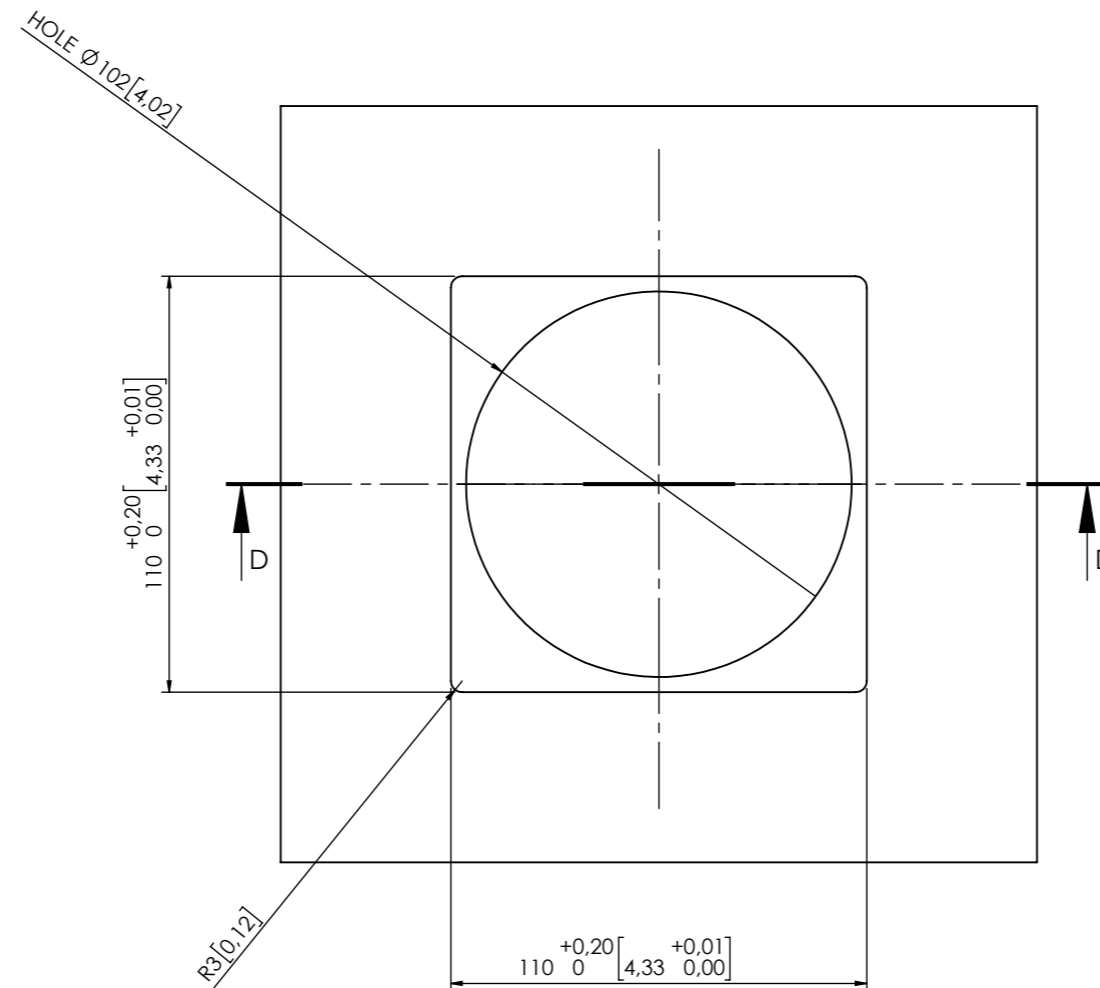

SECTION D-D

PATTERN HOLE

Scale 1:2
Dimensions in millimeters [inches]
Revision: 0
Projection: 
Structure: 430PH003

ARTHUR HOLM

Albiral Display Solutions SL
Fàtima 25, Sant Hipòlit de Voltregà. 08512 Barcelona (SPAIN)
TEL: +34 93 850 23 76 / 23 83 FAX: +34 93 850 25 50
WEB: www.arthurholm.com EMAIL: marketing@albiral.com